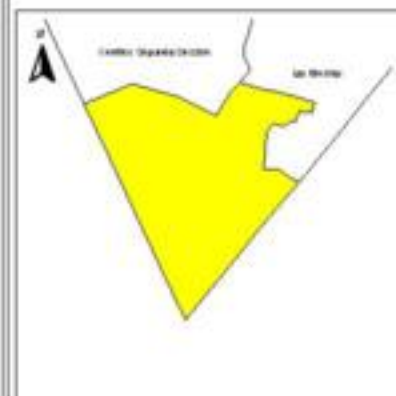

EVALUA DF
Consejo de Evaluación del
Desarrollo Social del
Distrito Federal

ÍNDICE DE DESARROLLO SOCIAL

Delegación: Xochimilco
Colonia: El Sacrificio
Grado de desarrollo: Muy Bajo

Grado de Desarrollo Social

-  Muy bajo
-  Bajo
-  Medio
-  Alto
-  Sin dato

0.002 0 0.002 0.004 Kilómetros

Fuente: Elaboración propia con datos de Seduvi e INEGI